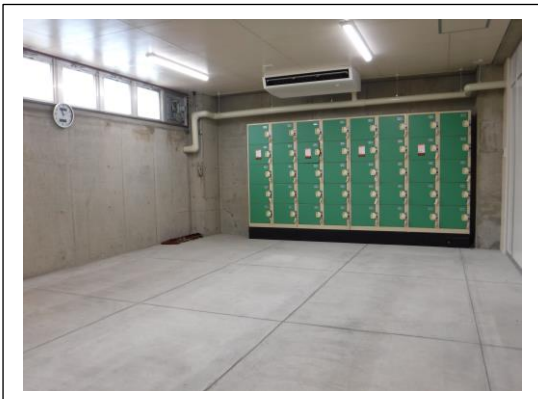

# 運動公園大更衣室写真

大更衣室入口

ロッカールーム（北側 2室 山吹色・黄色）

ロッカールーム（南側 2室 緑色・黄緑色）

ロッカールーム（内部）

温水シャワー室（南北共 1箇所バリアフリー）

更衣ブース

トイレ